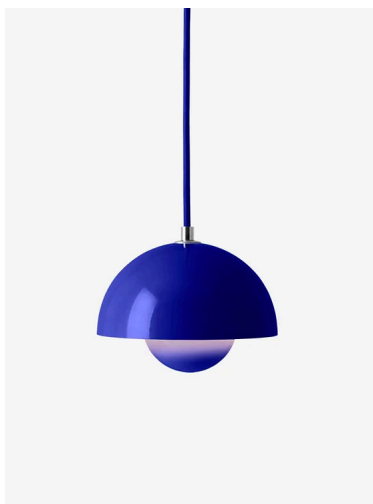

Verner Panton Flowerpot / blue
75e / day