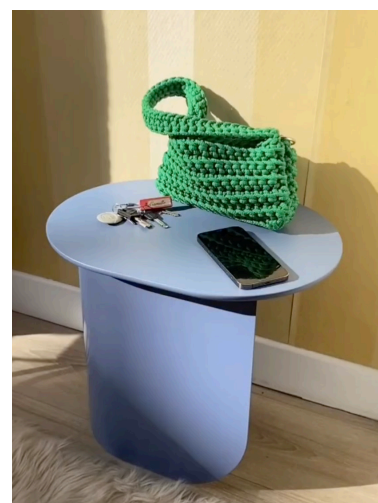

HEM side table / pink
50e / day

New Tendency / yellow
50e / day

HEM glyph / yellow
50e / day

Alvar Aalto stool / wood
50e / day

Mirror cube / mirror
50e / day

Side tables

sorted by color.

Axel Chay SEPTEM / green
50e / day

HEM side table / green
50e / day

HEM glyph / green
50e / day

New Tendency / green
50e / day

HEM glyph / brown
50e / day

FEST / blue
50e / day

Frama rivet sidetable
150e / day

Cabinets

sorted by color.