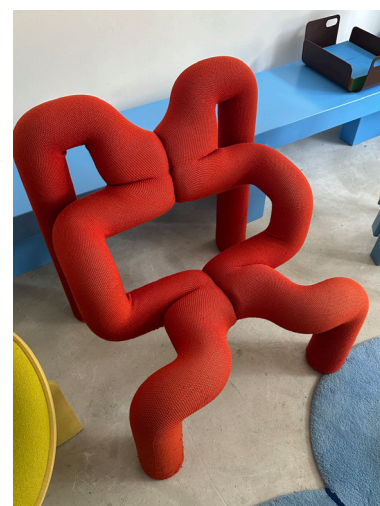

HAY Round one / red
200e / day

Sabine Macelis '24 edition pink
250e / day

Varier Ekstrem / red
175e / day

Armchairs

sorted by color.

HAY Round one / red
200e / day

Leif Jorgensen chair / red
200e / day

Sabine Macelis '24 edition yellow
250e / day