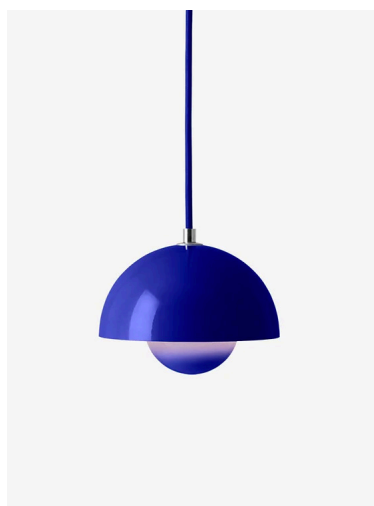

Verner Panton Flowerpot / blue
75e / day