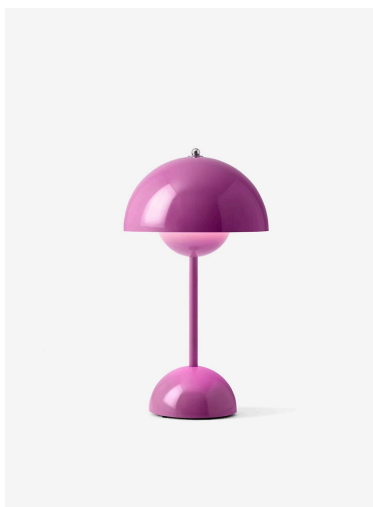

Objekt Unserer Tage / black
100e / day

Rira Objects glaze mirror
50e / day

Lamps

sorted by color.

Flos Snoopy / orange
175e / day

Verner Panton Flowerpot / pink
100e / day

Flos Bellhop / red
150e / day

Muller van Severen / red
150e / day

Axel Chay / yellow
200e / day

Axel Chay / cream
150e / day

Flos parentesi / white
100e / day

Joe Colombo / cream
100e / day

Axel Chay / Green
300e / day

Lamps

sorted by color.

Flos Bellhop / green
150e / day