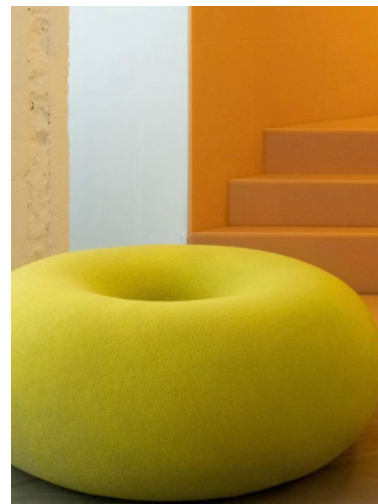

Sabine Marcelis Boa Pouf / yellow
225e / day