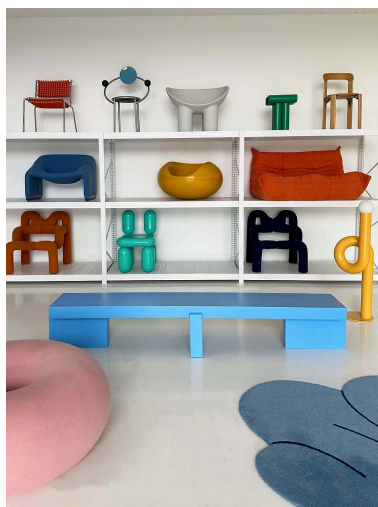

HEM side table / pink
50e / day

New Tendency / yellow
50e / day

HEM glyph / yellow
50e / day

Alvar Aalto stool / wood
50e / day

Mirror cube / mirror
50e / day

Side tables

sorted by color.

Axel Chay SEPTEM / green
50e / day

HEM side table / green
50e / day

HEM glyph / green
50e / day

New Tendency / green
50e / day

HEM glyph / brown
50e / day

FEST / blue
50e / day

Frama rivet sidetable
150e / day

Cabinets

sorted by color.

Elephant Sideboard blue
300e / day

HEM zigzag shelf brown
150e / day

Dining tables

sorted by color.

Dining table blue 160cm x 80cm
100e / day

Muller van Severen 120cm
100e / day

Niels Gammelgaard table
100e / day