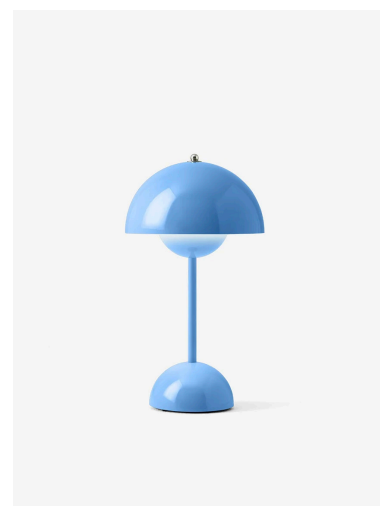

Verner Panton Flowerpot / green
75e / day

Flos Snoopy / green
175e / day

Muller van Severen / green
150e / day

Verner Panton Flowerpot / blue
75e / day

Verner Panton Flowerpot / blue
75e / day

Muller van Severen / blue
150e / day