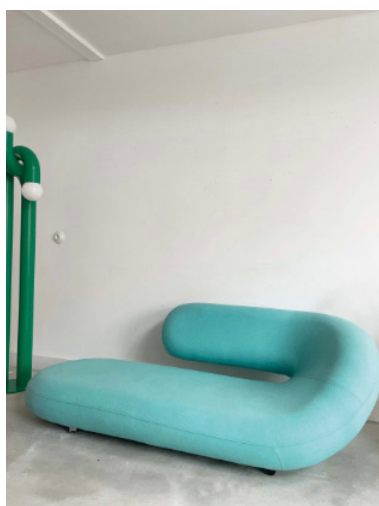

Gijs Bakker strip chair / wood
150e / day

Sofa's and beds

sorted by color.

Ligne Roset togo / orange
300e / day

Artifort Cleopatra / red
300e / day

Olivier Mourgue Djinn sofa / red
300e / day

Artifort Cleopatra / turquoise
300e / day