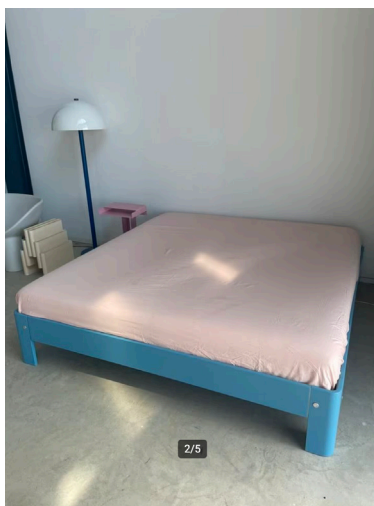

Gijs Bakker strip chair / wood
150e / day

Sofa's and beds

sorted by color.

Ligne Roset togo / orange
300e / day

Artifort Cleopatra / red
300e / day

Olivier Mourgue Djinn sofa / red
300e / day

Artifort Cleopatra / turquoise
300e / day