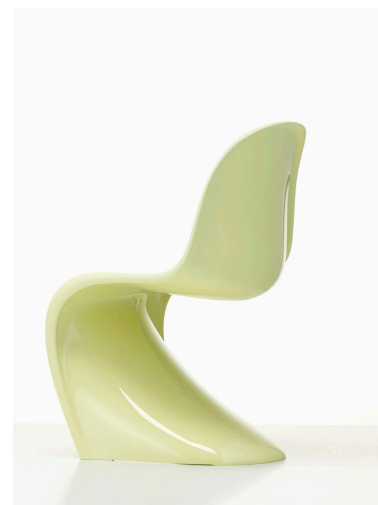

HAY Round one / red
200e / day

Sabine Macelis '24 edition pink
250e / day

Varier Ekstrem / red
175e / day

Armchairs

sorted by color.

HAY Round one / red
200e / day

Leif Jorgensen chair / red
200e / day

Sabine Macelis '24 edition yellow
250e / day