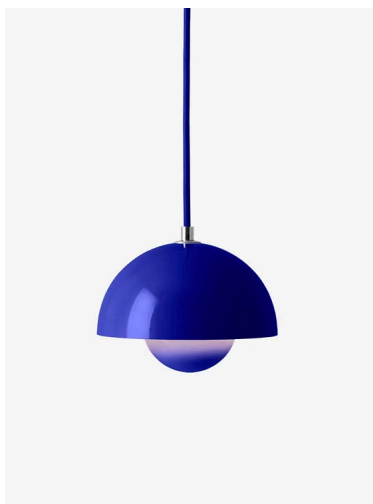

Lamps

sorted by color.

Flos Bellhop / green
150e / day

Verner Panton Flowerpot / green
75e / day

Flos Snoopy / green
175e / day

Muller van Severen / green
150e / day

Verner Panton Flowerpot / blue
75e / day