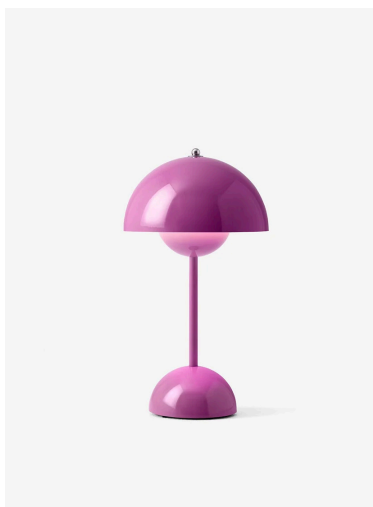

Objekt Unserer Tage / blue
100e / day

Objekt Unserer Tage / black
100e / day

Rira Objects glaze mirror
50e / day

Lamps

sorted by color.

Flos Snoopy / orange
175e / day

Verner Panton Flowerpot / pink
100e / day