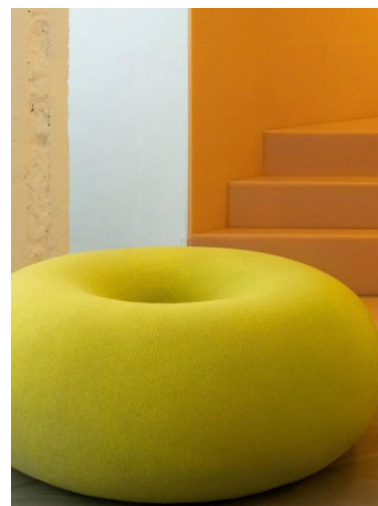

Sabine Marcelis Boa Pouf / yellow
225e / day